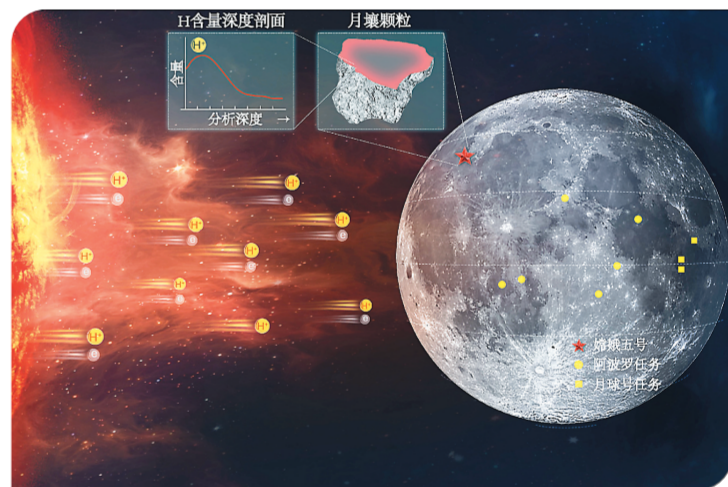

### 补短板, 持续发力惠民生

日前,贵阳电网迎峰度冬重点项目——220千伏赵斯变电站3号主变扩建工程顺利投运。

# 嫦娥五号月壤揭示太阳风为月球带来可利用的水

这是太阳风氢的注入、保存与扩散丢失模型图。

这张示意图显示了来自太阳表面的高速氢离子注入到月球表面并富集在月壤颗粒表层。

# 区镇协同,再造产城融合新优势

上接1版 按照“即征即保”要求,全镇已完成291个村民小组4.85万名被征地农民的进保工作,建成东阜、港阜、牧牧等安置社区,分配安置房1.2万余套,让当地群众充分享受开发区建设带来的红利。

劲,今年成功跻身泰州市乡村振兴中心镇。该镇以“绿”为底绘新景,绿色优质农产品比重超过80%,并推动“夏仕港”“堤岸香”“尚香螃蟹”“富硒油桃”“抱朴芋头”等农产品品牌认证,致力构建有影响力的品牌体系。