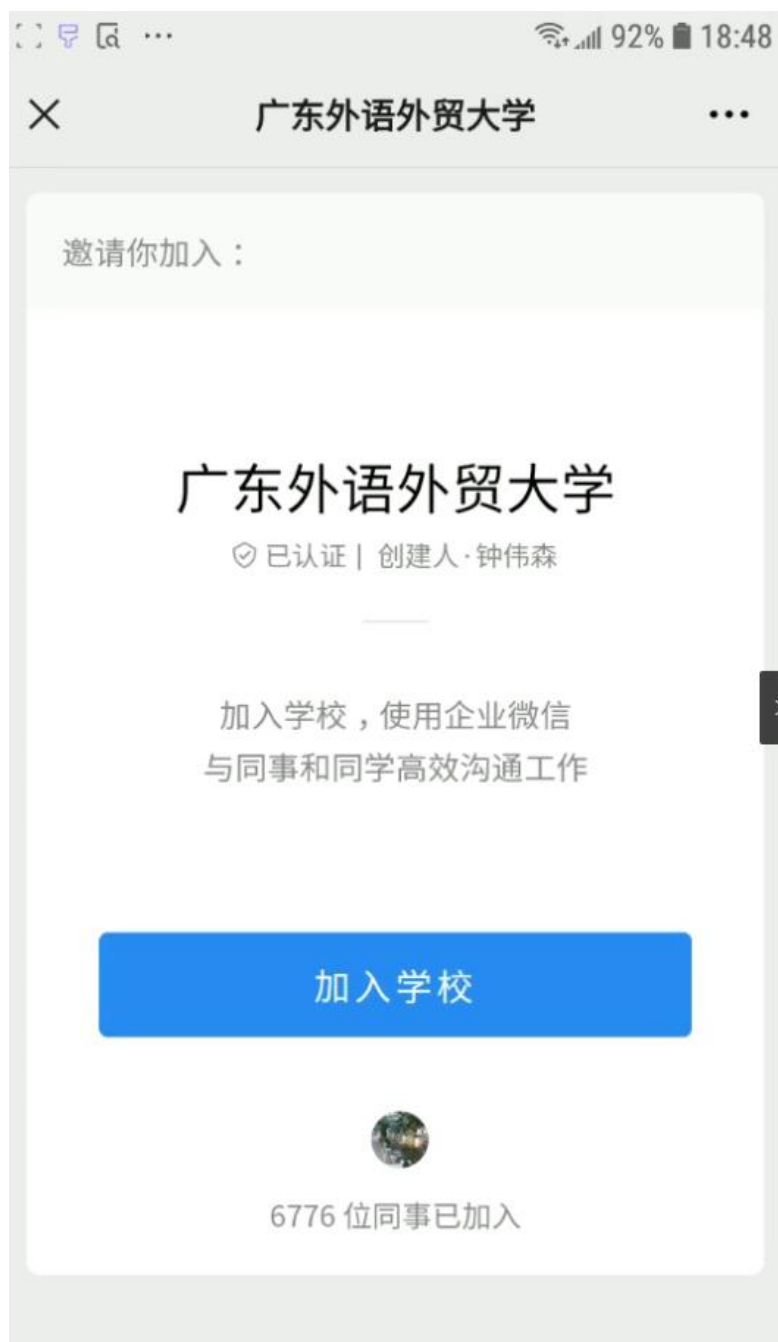

1. 企业微信下载和安装  
官方下载地址：<https://work.weixin.qq.com/#indexDownload>
2. 使用微信扫描广外企业微信二维码。

3. 点击“加入学校”

4. 点击“打开企业微信”，跳转至企业微信 APP

5. 选择“微信登录”，请不要选择“手机号登录”

企业微信

微信登录

手机号登录

6. 点击进入

7. 在广外统一身份认证页面上，建议勾选“一周内免登录”，输入智慧广外的账号和密码后，点击登录，页面将自动跳转至广东外语外贸大学企业微信

统一身份认证

Language : 简体中文

广东外语外贸大学  
GUANGDONG UNIVERSITY OF FOREIGN STUDIES

欢迎登录

用户名

密码

登录