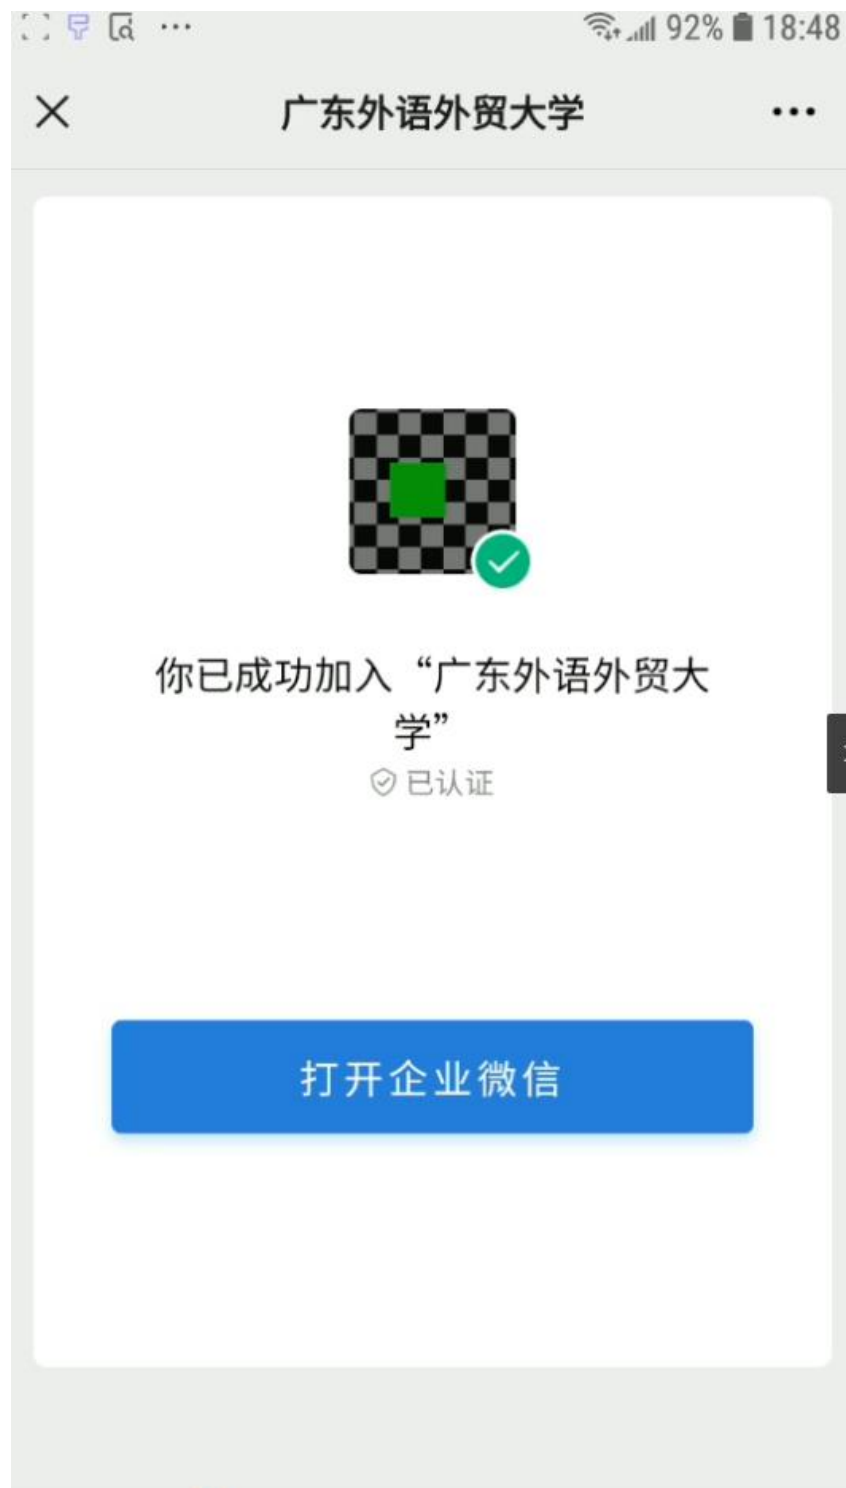

1. 企业微信下载和安装  
官方下载地址：<https://work.weixin.qq.com/#indexDownload>
2. 使用微信扫描广外企业微信二维码。

3. 点击“加入学校”

4. 点击“打开企业微信”，跳转至企业微信 APP

5. 选择“微信登录”，请不要选择“手机号登录”

企业微信

微信登录

手机号登录

6. 点击进入

7. 在广外统一身份认证页面上，建议勾选“一周内免登录”，输入智慧广外的账号和密码后，点击登录，页面将自动跳转至广东外语外贸大学企业微信

统一身份认证

Language : 简体中文

广东外语外贸大学  
GUANGDONG UNIVERSITY OF FOREIGN STUDIES

欢迎登录

用户名

密码

登录